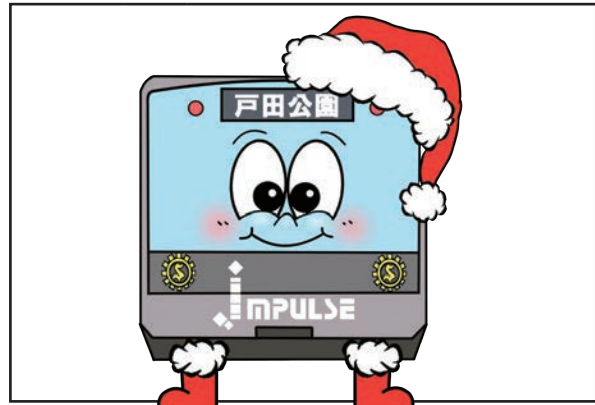

# マンウ (EDHAT)

ロゴマーク / ロゴ文字 / 看板暖簾デザイン / サイト制作

ロゴマーク / ロゴ文字

ヨガ教室  
philosophy

ॐ  
PHILOSOPHY OF FIVE ELEMENTS®

ロゴマーク / ロゴ文字 / サイト制作

オンライン英会話  
GloA

*GloA*