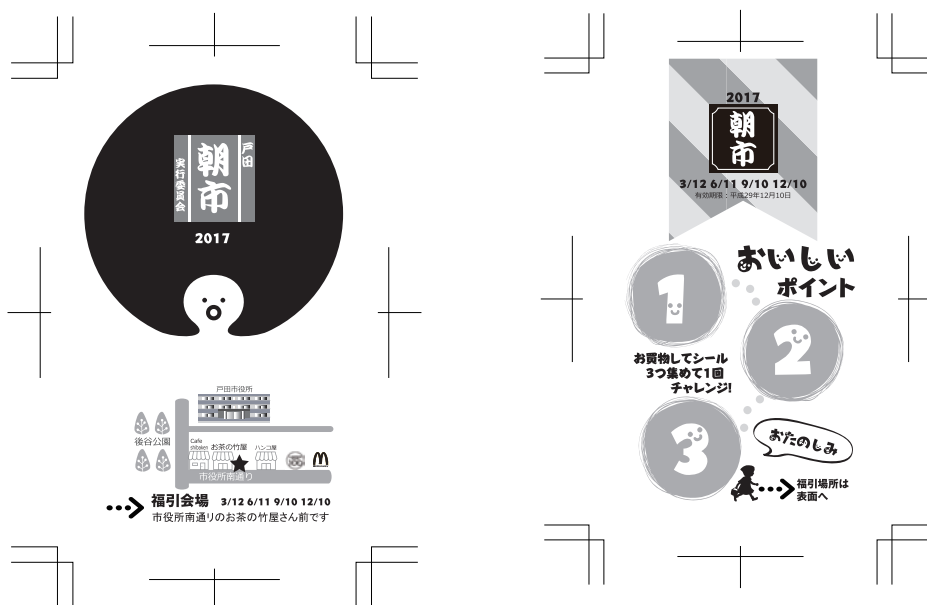

明治大学体育会端艇部 ローイングスーツ

**i25088** 昇華ローイングスーツ D:mori

**商品仕上がりイメージ**

**ご注意**

- 平置き時の仕上がりイメージです。● 実際の見え方とは着用時やサイズことによっても多少異なります。
- お手持ちの端末(PC・スマホ等)によって、色の見え方が異なります。

袖口・肩口 = 黒色

\*ここ(襟口・肩口)は、GOLDラインは不要

① タスキのGOLDラインが抜けている (2.5mm x 50mm)

# LOGO DESIGN

**REACT BIOGAS**

ロゴデザイン

---

**GOEX** 株式会社 **ゴエックス**

Land Planning

**株式会社ランドプランニング**

・ポイントカード まるこう青果店

・イベント用ポイントカード 戸田朝市

・美容院ショップカードーリラ・エミュー

◆ロゴデザイン

ロゴ