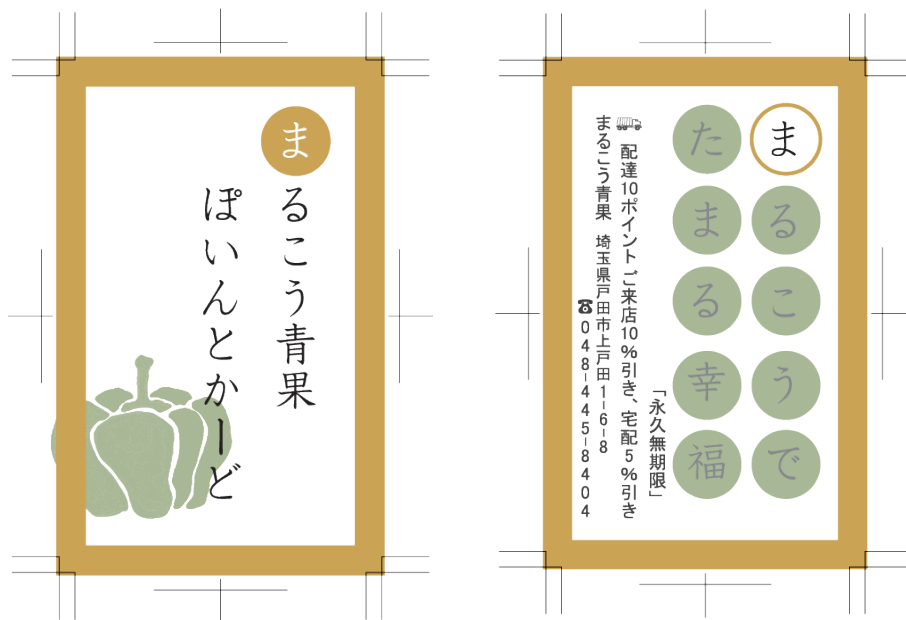

明治大学体育会端艇部 ローイングスーツ

**i25088** 昇華ローイングスーツ D:mori

**商品仕上がりイメージ**

**ご注意**

- 平置き時の仕上がりイメージです。● 実際の見え方とは着用時やサイズことによっても多少異なります。
- お手持ちの端末(PC・スマホ等)によって、色の見え方が異なります。

袖口・肩口 = 黒色

\*ここ(襟口・肩口)は、GOLDラインは不要

① タスキのGOLDラインが抜けている (2.5mm x 50mm)

GRACEFUL FOOD

GRACEFUL FOOD

GRACEFUL FOOD

GRACEFUL FOOD

ロゴデザイン / グッズデザイン

# LOGO DESIGN

**REACT BIOGAS**

ロゴデザイン

---

**GOEX** 株式会社 **ゴエックス**

Land Planning

**株式会社ランドプランニング**

・ポイントカード まるこう青果店

・イベント用ポイントカード 戸田朝市

・美容院ショップカードーリラ・エミュー

◆ロゴデザイン

ロゴ